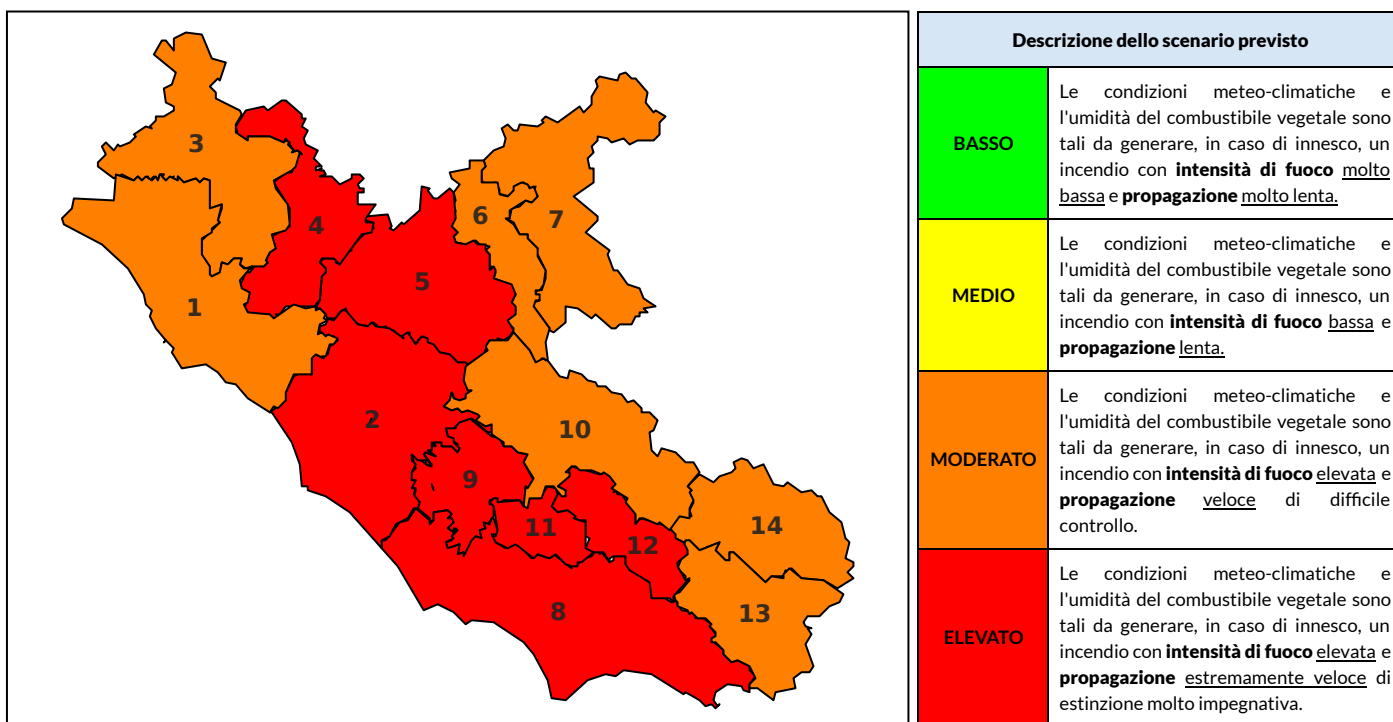

## BOLLETTINO DI PERICOLOSITA' DA INCENDI BOSCHIVI

### Previsioni per oggi 27-7-2024

Livello di pericolosità da incendio boschivo per Zona di Allerta AIB

Bollettino emesso nel periodo della campagna AIB Lazio sulla base del modello previsionale RISICOLazio, sviluppato in collaborazione con Fondazione CIMA, che fornisce un supporto per la valutazione della Pericolosità da incendio boschivo aggregata sulle Zone di Allerta AIB, approvate come parte integrante del Piano AIB Lazio 2020-2022 con DGR n° 270 del 15/05/2020. Il dettaglio della distribuzione dei Comuni nelle Zone AIB è consultabile al link [https://protezionecivile.regione.lazio.it/zone\\_allerta\\_aib\\_comuni/](https://protezionecivile.regione.lazio.it/zone_allerta_aib_comuni/). Le Norme Comportamentali per la popolazione sono consultabili al link [https://protezionecivile.regione.lazio.it/norme\\_comportamentali\\_aib/](https://protezionecivile.regione.lazio.it/norme_comportamentali_aib/).

Zona AIB	1	2	3	4	5	6	7	8	9	10	11	12	13	14
Livello Pericolosità	MODERATO	ELEVATO	MODERATO	ELEVATO	ELEVATO	MODERATO	MODERATO	ELEVATO	ELEVATO	MODERATO	ELEVATO	ELEVATO	MODERATO	MODERATO

NOTE