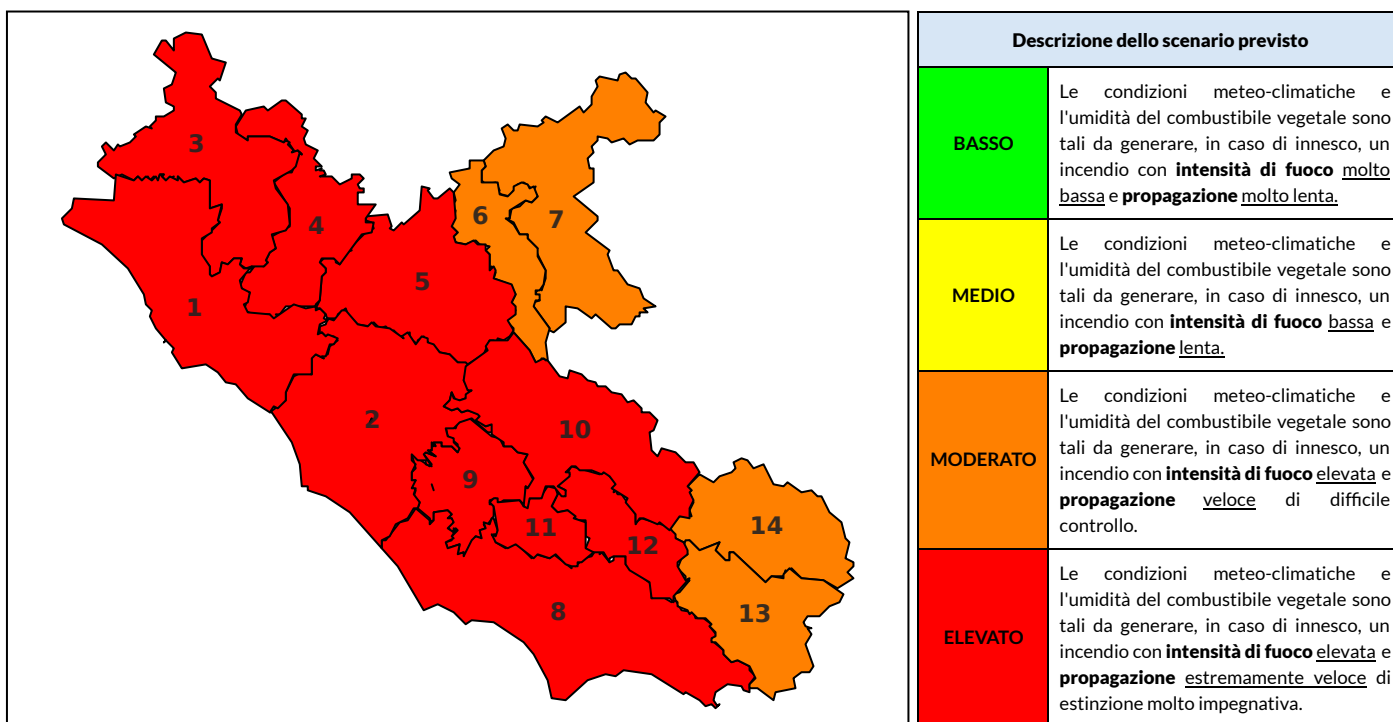

### Previsioni per oggi 27-7-2024

Livello di pericolosità da incendio boschivo per Zona di Allerta AIB

Bollettino emesso nel periodo della campagna AIB Lazio sulla base del modello previsionale RISICOLazio, sviluppato in collaborazione con Fondazione CIMA, che fornisce un supporto per la valutazione della Pericolosità da incendio boschivo aggregata sulle Zone di Allerta AIB, approvate come parte integrante del Piano AIB Lazio 2020-2022 con DGR n° 270 del 15/05/2020. Il dettaglio della distribuzione dei Comuni nelle Zone AIB è consultabile al link [https://protezionecivile.regione.lazio.it/zone\\_allerta\\_aib\\_comuni/](https://protezionecivile.regione.lazio.it/zone_allerta_aib_comuni/). Le Norme Comportamentali per la popolazione sono consultabili al link [https://protezionecivile.regione.lazio.it/norme\\_comportamentali\\_aib/](https://protezionecivile.regione.lazio.it/norme_comportamentali_aib/).

Zona AIB	1	2	3	4	5	6	7	8	9	10	11	12	13	14
Livello Pericolosità	MODERATO	ELEVATO	MODERATO	ELEVATO	ELEVATO	MODERATO	MODERATO	ELEVATO	ELEVATO	MODERATO	ELEVATO	ELEVATO	MODERATO	MODERATO

NOTE

## BOLLETTINO DI PERICOLOSITA' DA INCENDI BOSCHIVI

Zona AIB	1	2	3	4	5	6	7	8	9	10	11	12	13	14
Livello Pericolosità	ELEVATO	ELEVATO	ELEVATO	ELEVATO	ELEVATO	MODERATO	MODERATO	ELEVATO	ELEVATO	ELEVATO	ELEVATO	ELEVATO	MODERATO	MODERATO